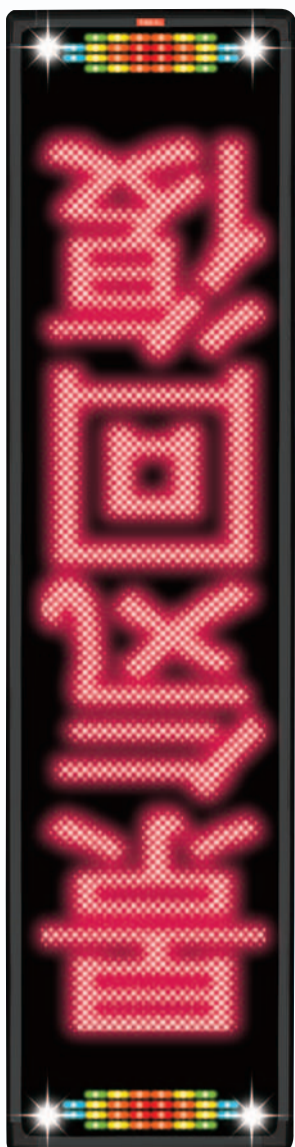

近日発売

新発売

片画面 NS-RM4113W  
両画面 NS-RM3113S  
24ドット 1文字  
24ドット 4文字片画面 NS-RM3113W  
両画面 NS-RM4113S  
24ドット 1文字  
24ドット 4文字

「フコカラ」飾り  
アイキャッチ効果抜群!  
デジタル搭載

インターネットモデル  
日本に最先端

スマートフォン機能

- さらに便利な
- 大字幕機能
- もっと見やすい

ネット回線不要・専用アプリ不要

スマートフォンでカンタンに  
メッセージを自由自在に  
搭載!

Red ecorea+ PLUS  
LED  
インターネット

NEXT  
キオクセル

TOWA  
グループ