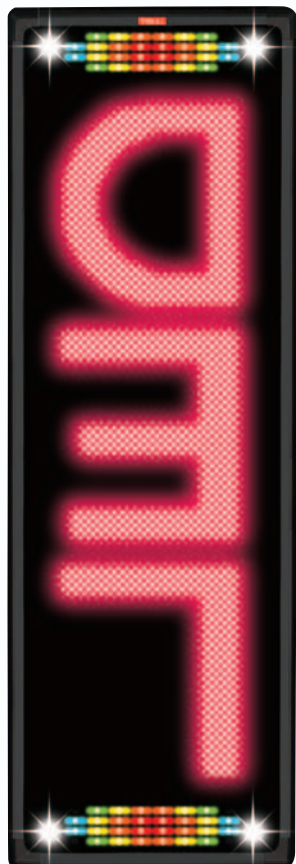

近日発売

新発売

片画面 NS-RM4113W  
両画面 NS-RM3113S  
24ドット 1文字  
24ドット 4文字片画面 NS-RM3113W  
両画面 NS-RM4113S  
24ドット 1文字  
24ドット 4文字

「フコカラ」飾り  
アイキャッチ効果抜群!  
デジタル搭載

インターネットモデル  
日本に最先端

スマートフォン機能

- さらに便利な
- 大字幕機能
- もっと見やすい

ネット回線不要・専用アプリ不要

スマートフォンでカンタンに  
メッセージを自由自在に  
搭載!

Red ecorea+ PLUS  
LED  
インターネット

NEXT  
キオクセル

TOWA  
グループ