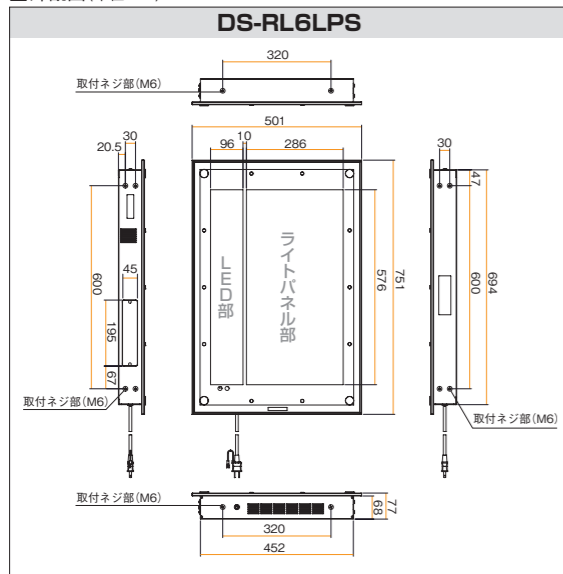

オプションでスタンドをお選びいただけます。

アップワードスタンド

スタイリッシュ
フォルム

タテ専用
型式:GLDS-P4

アートスタンド

目線の高さで
アイキャッチ

ヨコ専用
型式:GLH-P7-W

タテ専用
型式:GLH-P1-W
GLH-P3-W

その他オプション
●壁面ベタ付金具 ●壁面袖付金具 ●傘袋装着器 プリぼん ●イルミアタッチメント ●和風スタンド直樹

■外観図(単位:mm)

■本体仕様

表示サイズ	約96(W)×576(H)mm(縦置き時)
表示文字数	6文字1段(1文字のサイズが16×16ドットの時)
1文字あたりのドット構成	16×16ドット
表示色	表示色:赤色(16階調)
LED部	輝度切り替え 自動切り替え(3段階)/手動切り替え(8段階)
タイマー	営業タイマー/チャンネルタイマー/優先タイマー
入力方式	①USBメモリ(USB2.0/USB1.1準拠 ※左記規格を満たすすべてのものについて動作を保証するものではありません。) ②専用リモコン
外部I/F	①USBポート ②LAN
表示動作数	文章:83種類、イメージ:77種類
発光方式	薄型LED面光源
ライトパネル部	表示サイズ 約286(W)×576(H)mm(縦置き時)
	表示色 表示色:白色(1色)
	消費電力 最大:約70W 待機時:約15W
	外形寸法 501(W)×751(H)×77(D)mm
その他	電源電圧 AC100V(50/60Hz)
	環境条件 気温:-10℃~40℃ 相対湿度:10~90%(但し結露しないこと)
	質量 約9kg
	設置条件 屋外仕様/タテ・ヨコ兼用/片面